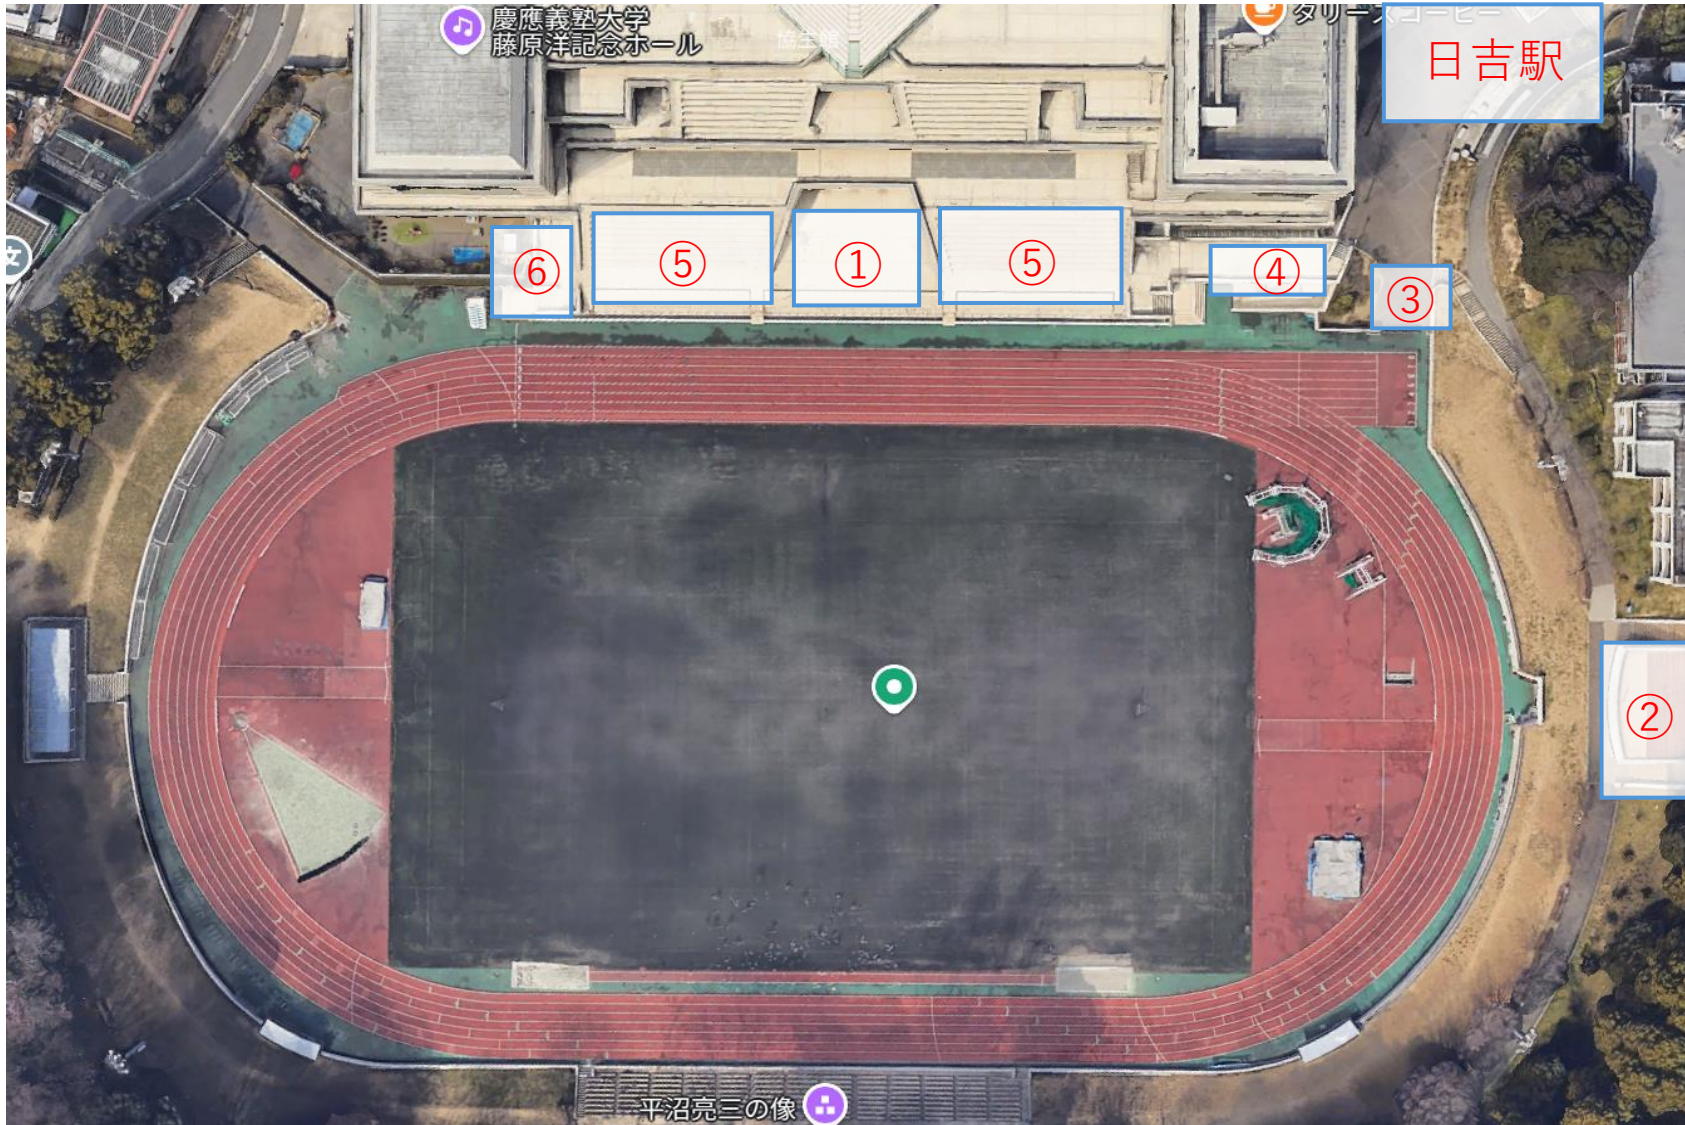

第4回ALL KEIO陸上祭 諸室図

- ① 大会本部
- ② 部室(慶應待機場所、製氷機)
- ③ 受付
- ④ トイレ
- ⑤ 観客席
- ⑥ 写真判定